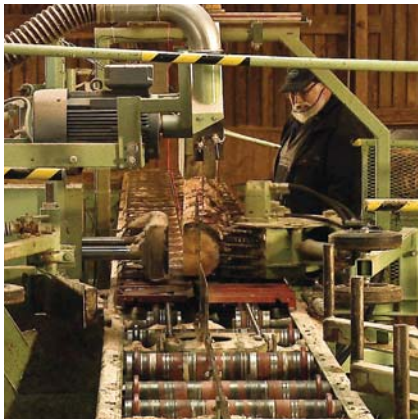

Stokke saves

Planker Dansk Lærk

Varetype	Højde x bredde	(kr. pr. m³ 3.600,00)	(kr. pr. m³ 4.200,00)
		Pris pr. lbm ekskl. moms	Pris pr. lbm ekskl. moms
Planker	38x100 mm	kr. 13,70	kr. 16,00
Planker	38x125 mm	kr. 17,10	kr. 20,00
Planker	38x150 mm	kr. 20,50	kr. 23,90
Planker	38x175 mm	kr. 23,90	kr. 27,90
Planker	38x200 mm	kr. 27,40	kr. 31,90
Planker	38x225 mm	kr. 30,80	kr. 35,90
Planker	50x100 mm	kr. 18,00	kr. 21,00
Planker	50x125 mm	kr. 22,50	kr. 26,25
Planker	50x150 mm	kr. 27,00	kr. 31,50
Planker	50x175 mm	kr. 31,50	kr. 36,75
Planker	50x200 mm	kr. 36,00	kr. 42,00
Planker	50x225 mm	kr. 45,00	kr. 47,25
Planker	63x100 mm	kr. 22,60	kr. 26,50
Planker	63x125 mm	kr. 28,35	kr. 33,10
Planker	63x150 mm	kr. 34,00	kr. 39,70
Planker	63x175 mm	kr. 39,60	kr. 46,30
Planker	63x200 mm	kr. 45,40	kr. 52,90
Planker	75x125 mm	kr. 33,75	kr. 39,60
Planker	75x150 mm	kr. 40,50	kr. 47,25
Planker	75x175 mm	kr. 47,25	kr. 55,10
Planker	75x200 mm	kr. 54,00	kr. 63,00
Planker	75x225 mm	kr. 60,80	kr. 78,90