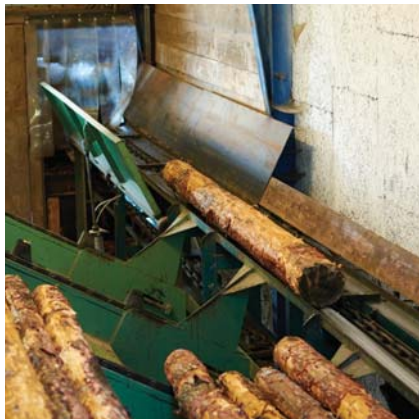

Afbarkede stokke til Kalmar planker

Sorteringskriterier:
Kvalitet B: Bygningskvalitet
Kvalitet A: Friske, ikke-udfaldende knaster max. 10 mm